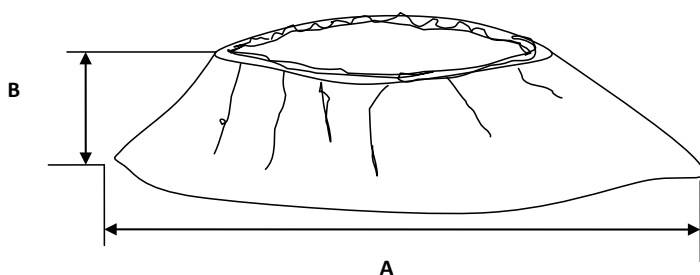

Pintura, industria farmacéutica, electrónica, trabajos de mantenimiento, de limpieza, hospitales, industria alimentaria ...

Características técnicas

- ✓ Cubre zapatos. En polietileno.
Con elástico.
- ✓ Color azul.
- ✓ **Peso:** 2,8 g / pieza. (*)
- ✓ **Embalaje:**
 - Caja de 2000 piezas.
 - Paquete de 1000 piezas.

Para más información: www.singer.fr

(*) Valor medio

A: 36 cm (*)
B: 15 cm (*)

Ventajas

- ✓ Uso fácil y práctico.
- ✓ Higiénico y sin mantenimiento (uso solo).

Conformité

No EPI.
Guante de limpieza.

Su colaborador **SINGER® SAFETY**